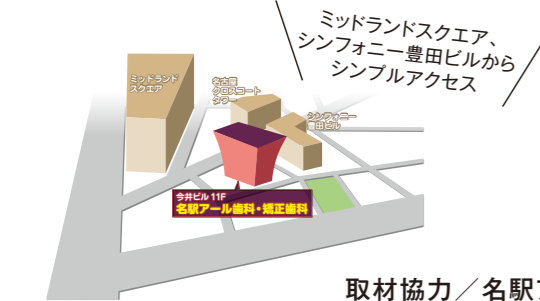

予算例 インビザライン 60万円
(名駅アール歯科・矯正歯科の場合)

名駅アール歯科・矯正歯科だからできるスピード矯正

結婚 婚活 転職

早く歯並びを治したい人へ!「コルチコトミー」

名駅アール歯科・矯正歯科はスピード矯正「コルチコトミー」も得意。コルチコトミー矯正は、外科処置を加え治療期間を短縮する方法です。外科処置は1時間ほどで、もちろん入院も必要なし。手術後多少痛みはありますが、普通に過ごせます。そしてさらにスピードを求める方には「寿谷式コルチコトミー」を。この治療ができる医院はまだ少なく、名駅アール歯科・矯正歯科では治療可能です。
※名駅アール歯科・矯正歯科ではノーマルコルチコトミーは無料オプション、寿谷式コルチコトミーは別途料金が必要です。

ラインアカウントを登録してね!

名駅アール歯科・矯正歯科への質問やカウンセリングの予約は気軽にラインで
※診療時間外はお返事が遅れることがあります。
※当日の予約、お急ぎの場合などはお電話にて承ります。
※エスカ歯科・矯正歯科は、ラインでの対応は承っておりません。

名駅アール歯科・矯正歯科ってどんな医院？

オフィス
ホワイトニング
1歯500円

名駅で働く人にはとても便利な立地。ミッドランドスクエアからスクランブル交差点を渡ってすぐ、名古屋クロスコートタワーからは出口から南にすぐのIMAIビル11階にあります。矯正やホワイトニング、インプラントの技術に定評があり、一般治療にも力を入れているので定期検診から通院を始めても。また、急に治療が必要ときも対応してくれます。女医さんを指定することもできます。
※詳しくは電話でお問い合わせ!